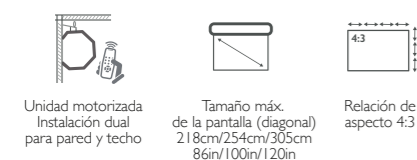

## Pantalla de proyección

KPS-50\*

Pantalla de proyección diagonal  
Unidad motorizada

KPS-501	86in/2,19m	Blanco
KPS-502	100in/2,54m	Blanco
KPS-503	120in/3,05m	Blanco