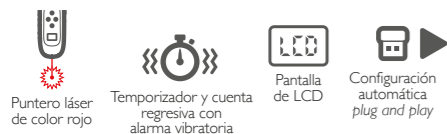

Savant

KPP-015

Presentador inalámbrico