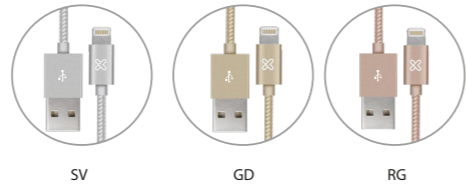

Cable con conector Lightning® a USB

KAC-001

Cable con certificación MFi (Hecho para iPhone, iPad y iPod)

Made for iPhone | iPad | iPod 1.6FT 0.5M Material reforzado y trenzado