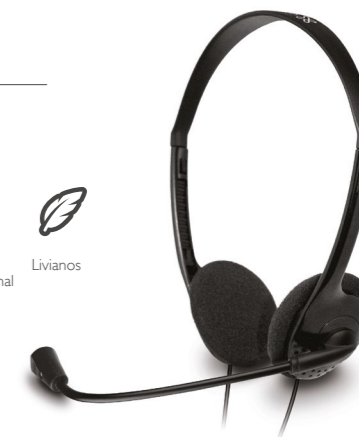

## Sekual

KSH-290

Auriculares estéreo

Conector  
USB

Cápsula  
de mando  
en línea

Micrófono  
omnidireccional

Livianos

## Auriculares estéreo

KSH-301

Auriculares estéreo para PC

- Dos enchufes estéreo de 3,5mm
- Control de volumen en línea
- Micrófono omnidireccional
- Para conferencias