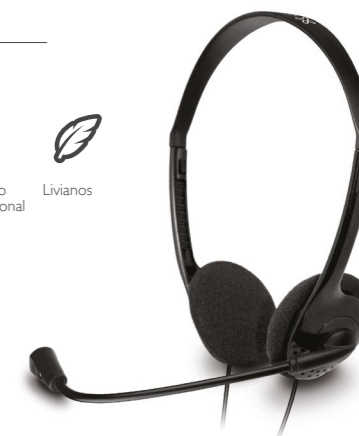

## Auriculares estéreo

KSH-270

Auriculares estéreo

2x3,5mm

Control de  
volumen  
en línea

Micrófono  
omnidireccional

Livianos