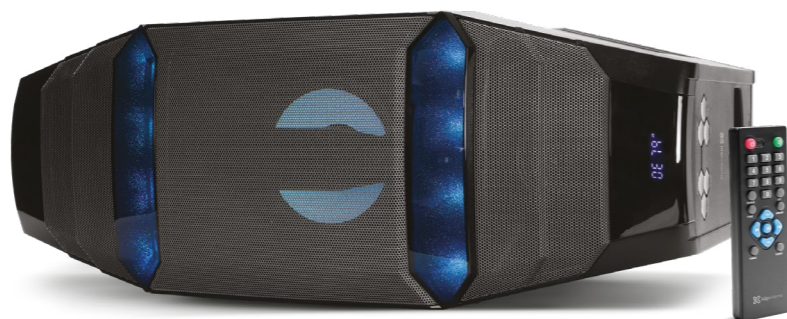

# Pristine

KSB-220

Barra de sonido de 2.0 canales con conexión óptica digital y tecnología de audio superior

- Compatible con Bluetooth®
- 150W
- Sonido de nitidez excepcional
- 6x Dos parlantes de agudos de 3 pulgadas + dos parlantes de agudos de 0.75 pulgadas + 2 radiadores pasivos
- Entradas óptica digital, coaxial y de 3.5mm

# Baton

KSB-200

Barra de sonido envolvente de 2.0 canales compatible con Bluetooth®

- 120W
- Sonido virtual envolvente
- Conexión RCA y de 3.5mm
- Compatible con Bluetooth®

# ZounDtastik

KLS-670

Sistema de altoparlantes con doble  
parlante de graves de 8in  
compatible con Bluetooth®

1200  
WATTS

Luces LED  
dinámicas

🎤  
Micrófono  
inalámbrico

USB/SD™

## Rubic

KWS-711

Sistema de parlantes estéreo de 2.1 canales compatible con Bluetooth®.

2000 WATTS  
Luces LED dinámicas  
Parlantes de ultrabajos de 6,5in  
Dos parlantes de 3 pulgadas