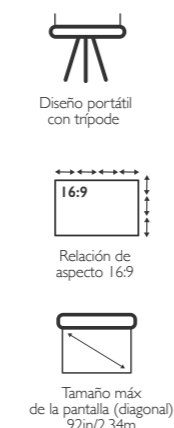

Pantalla de proyección con trípode

KPS-113