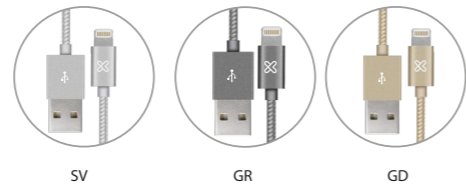

Cable con conector Lightning® a USB

KAC-020

Cable con certificación MFi (Hecho para iPhone, iPad y iPod)

Made for iPhone | iPad | iPod 6.5FT 2.0M Material reforzado y trenzado