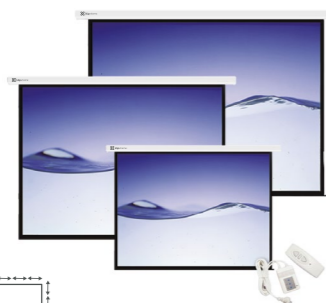

## Pantalla de proyección

KPS-50\*

Pantalla de proyección diagonal  
Unidad motorizada

KPS-501	86in/2,19m	Blanco
KPS-502	100in/2,54m	Blanco
KPS-503	120in/3,05m	Blanco