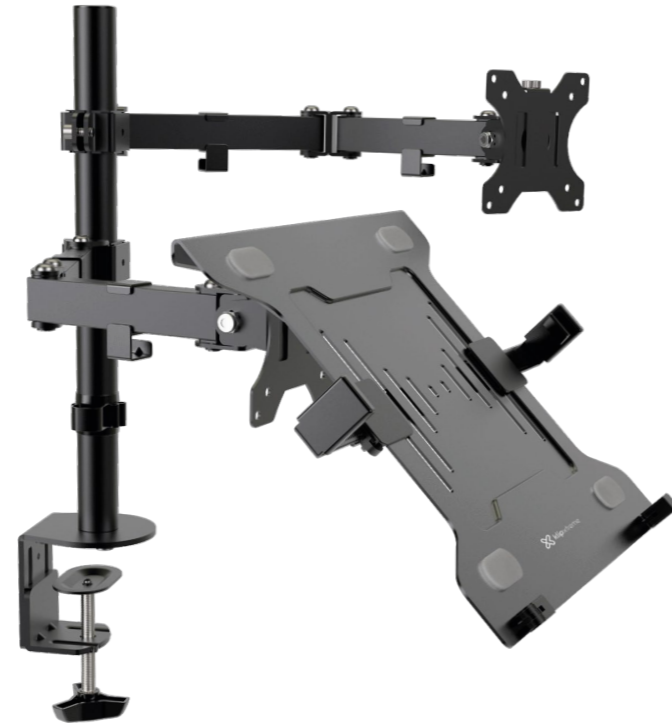

Base configurable con tornillo en C y prensa de fijación para un fácil ajuste