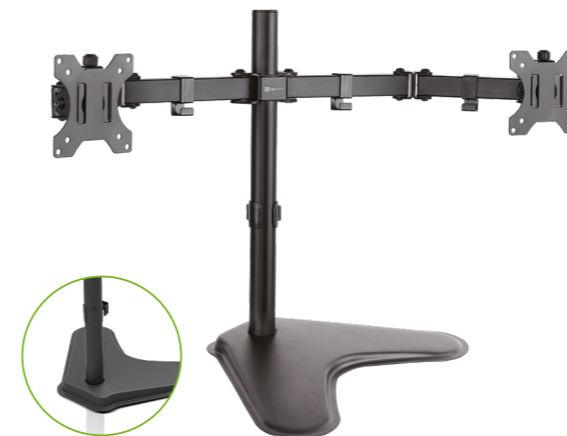

Soporte doble

KPM-311

Soporte para monitor LCD/LED
Base resistente para escritorio

- Para monitores de 13 a 32 pulgadas instalación vertical y horizontal
- Capacidad de carga 8kg (por brazo)
- Completamente articulado Inclinación 90°/ Giro 180°/ Rotación 360°

Base para escritorio

Soporte simple

KPM-300

Soporte para monitor LCD/LED
Estructura sólida

- Para monitores de 13 a 32 pulgadas, instalación vertical y horizontal
- Capacidad de carga 8kg (por brazo)
- Completamente articulado Inclinación 90°/ Giro 180°/ Rotación 360°
- Base configurable con tornillo en C y prensa de fijación para orificio pasacables