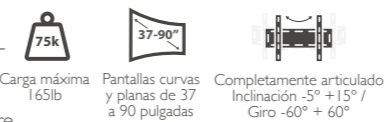

Soporte articulado

KPM-955

Soporte con inclinación y giro
para pantallas LED/LCD y plasma.
Estructura de acero de grueso calibre
Compatible con VESA