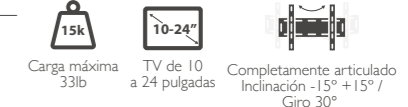

Soporte con inclinación y giro

KPM-650

Soporte para pantallas LED/LCD y plasma