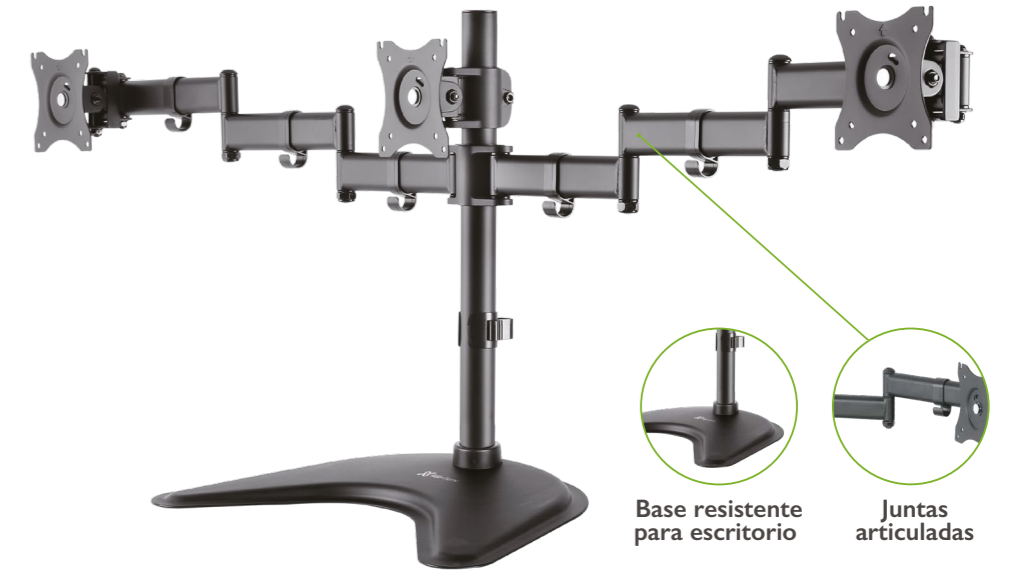

Soporte triple

KPM-321

Soporte para monitor LCD/LED

Para tres monitores de 13 a 27 pulgadas, instalación vertical y horizontal

Capacidad de carga 8kg / 17.6lb (por brazo)

Articulado
Inclinación de 90°
Giro 180° (lados)/ 90° (centro)
Rotación 360°