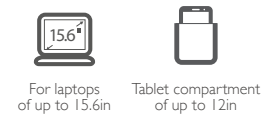

## Amalfi

KLB-450

Bolso para laptop

BG