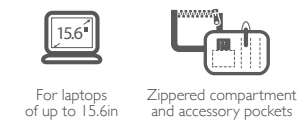

Capri

KLB-461

Laptop handbag

GR