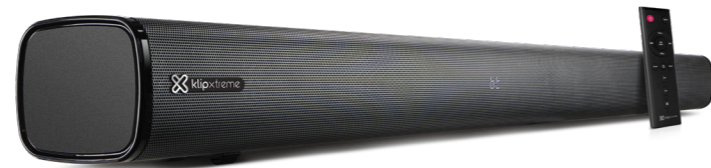

ZerafiK

KSB-300

Sistema de sonido envolvente de 2.1 canales, parlante de graves inalámbrico, Dolby Digital y compatible con Bluetooth®

Sonido envolvente virtual con Dolby Digital

160W de potencia RMS

Entrada óptica digital y de 3,5mm

Compatible con Bluetooth®

Tempo

KSB-210

Barra de sonido integrada de 2.1 canales con conexión HDMI (ARC)

Compatible con Bluetooth®

Entrada HDMI (ARC)

160W

Entrada Óptica digital + 3,5mm

Sistema de parlantes de 2.1 canales integrados

Audio

Parlantes portátiles

Zound360

KWS-015

Set de dos parlantes compatible con Bluetooth®

24W

Verdadera conexión estéreo inalámbrica

Audio envolvente

Tiempo máximo de reproducción de 12Hr

Set 2 parlantes inalámbricos incluidos

Pristine

KSB-220

Barra de sonido de 2.0 canales con conexión óptica digital y tecnología de audio superior

Compatible con Bluetooth®

150W

Sonido de nitidez excepcional

Dos parlantes de agudos de 3 pulgadas + dos parlantes de agudos de 0,75 pulgadas + 2 radiadores pasivos

Entradas óptica digital, coaxial y de 3,5mm

Vibe360

KBS-800

Parlante 2 en 1 con Verdadera Conexión Inalámbrica (TWS)

Verdadera Conexión Inalámbrica Estéreo, compatible con Bluetooth®

20 watts

Hasta 14 horas de reproducción

Clasificación IPX7 de resistencia al agua

Modalidad de manos libres

Parlante inalámbrico TWS 2en1

MiniKromatik

KWS-612m

Parlante portátil impermeable compatible con Bluetooth®

5W

5Hr tiempo de reproducción

Efectos de luces LED

Clasificación IPX4 de resistencia al agua