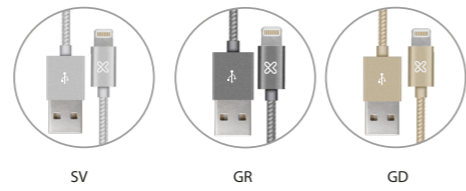

Cable con conector Lightning® a USB

KAC-020

Cable con certificación MFi (Hecho para iPhone, iPad y iPod)

Made for iPhone | iPad | iPod 6.5FT 2.0M Material reforzado y trenzado