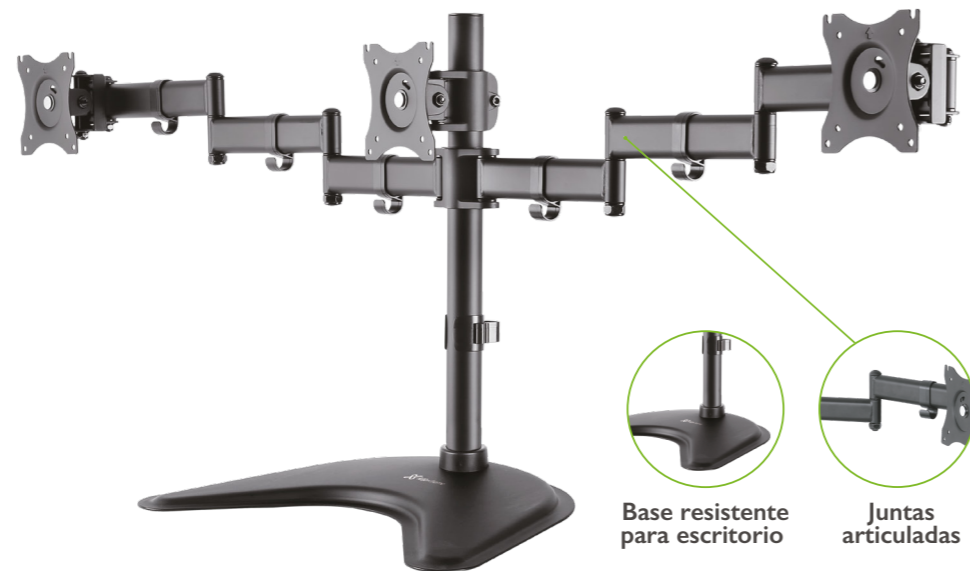

Soporte articulado de pared angular o plana. Diseñado para pantallas LED/LCD y plasma. Estructura de acero de grueso calibre Compatible con VESA

Soporte articulado

KPM-955

Soporte con inclinación y giro para pantallas LED/LCD y plasma. Estructura de acero de grueso calibre Compatible con VESA

Base configurable con tornillo en C y prensa de fijación para orificio pasacables

Juntas articuladas

Soporte triple

KPM-321

Soporte para monitor LCD/LED

Para tres monitores de 13 a 27 pulgadas, instalación vertical y horizontal

Capacidad de carga 8kg / 17.6lb (por brazo)

Articulado
Inclinación de 90°
Giro 180° (lados)/ 90° (centro)
Rotación 360°

Base resistente para escritorio

Juntas articuladas

Soporte para proyector

KPM-410B

Soporte universal de techo para proyector