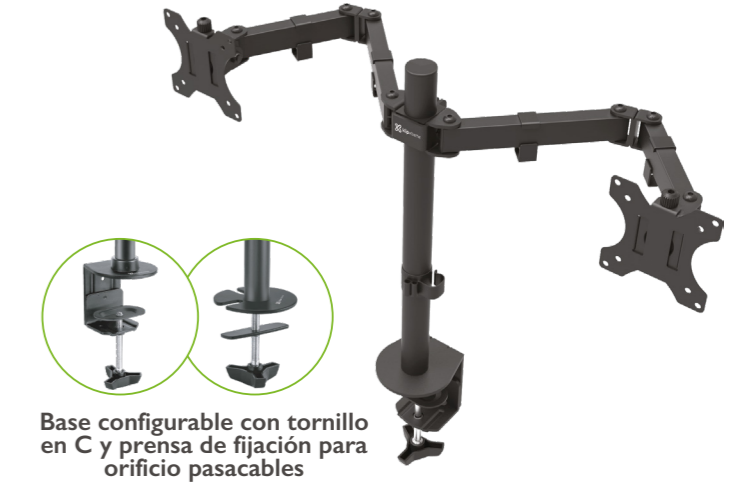

KPM-300

Soporte para monitor LCD/LED Estructura sólida

Soporte doble

KPM-310

Soporte para monitor LCD/LED Estructura sólida

Base configurable con tornillo en C y prensa de fijación para orificio pasacables