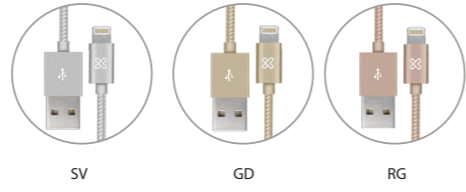

Cable con conector Lightning® a USB

KAC-001

Cable con certificación MFi (Hecho para iPhone, iPad y iPod)

Made for iPhone | iPad | iPod 1.6FT 0.5M Material reforzado y trenzado