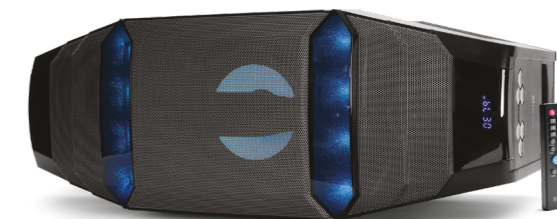

JetWave

KWS-710

Sistema de parlantes integrados de 2.1 canales con Luces LED y tecnología inalámbrica *Bluetooth*[®]

Rubic

KWS-711

Sistema de parlantes estéreo de 2.1 canales compatible con *Bluetooth*[®].

Mirage

KWS-751

Sistema de parlantes con sonido envolvente de 5.1 canales, compatible con *Bluetooth*[®]

Cinematik

KWS-760

Sistema de parlantes con sonido envolvente de 5.1 canales, compatible con *Bluetooth*[®]