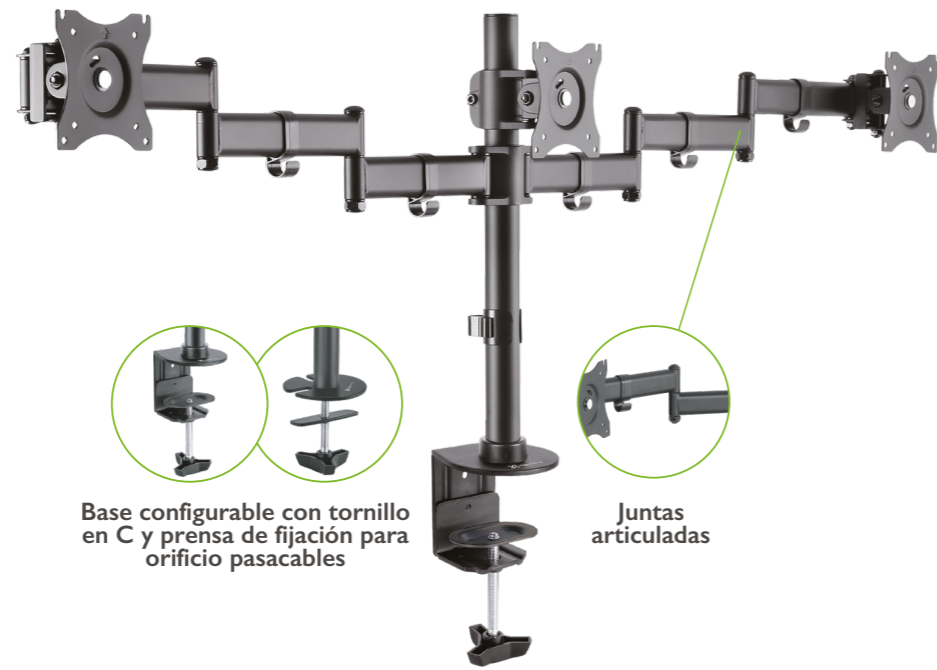

Soporte triple

KPM-320

Soporte para monitor LCD/LED

Para tres monitores de 13 a 27 pulgadas, instalación vertical y horizontal

Capacidad de carga 8kg / 17.6lb (por brazo)

Articulado
Inclinación de 90°
Giro 180° (lados)/ 90° (centro)
Rotación 360°

Base configurable con tornillo en C y prensa de fijación para orificio pasacables

Juntas articuladas

Soporte triple

KPM-321

Soporte para monitor LCD/LED

Para tres monitores de 13 a 27 pulgadas, instalación vertical y horizontal

Capacidad de carga 8kg / 17.6lb (por brazo)

Articulado
Inclinación de 90°
Giro 180° (lados)/ 90° (centro)
Rotación 360°