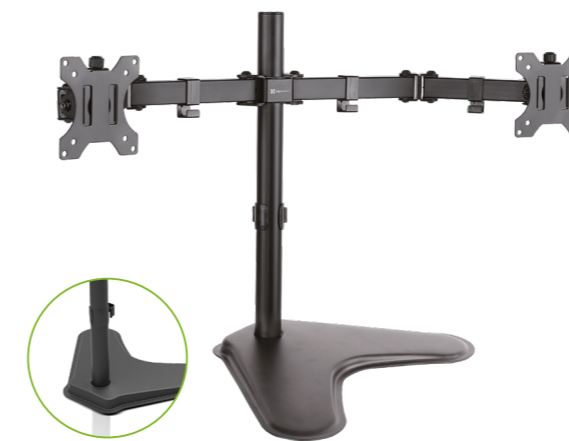

Soporte doble

KPM-311

Soporte para monitor LCD/LED Base resistente para escritorio