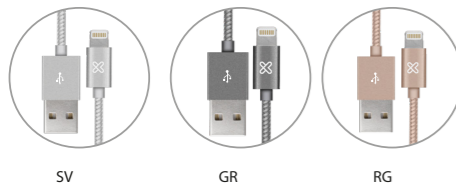

Cable con conector Lightning® a USB

KAC-010

Cable con certificación MFi (Hecho para iPhone, iPad y iPod)

Made for iPhone | iPad | iPod 3.3FT 1.0M Material reforzado y trenzado