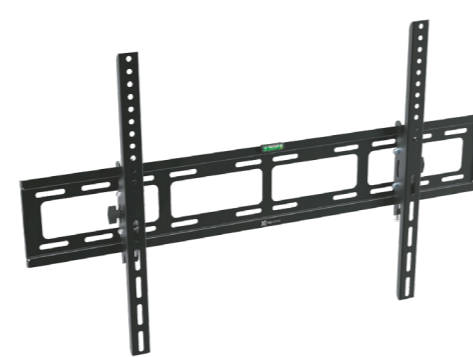

Soporte articulado

KPM-885

Soporte articulado con inclinación y giro para pantallas LED/LCD y plasma

Soporte inclinable

KPM-925

Soporte inclinable para pantallas LED/LCD y plasma

Soporte doble

KPM-311