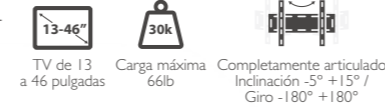

Soporte articulado

KPM-875

Soporte con inclinación y giro para pantallas LED/LCD y plasma